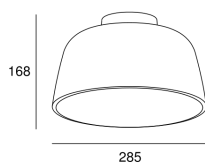

LICHTTECHNISCHE DATEN

Lampenfassung: 1 x E27

LÜFTUNGSEIGENSCHAFTEN

Eingesetzte Leistun: 40W

Bewertungsstandard Wert Dienstleistung: EN 60879:2019

LOGISTIK

Nettogewicht (Kg): 1.07

Gewicht in kg (verpackt): 1.56

Packing: 330mm x 330mm x 190mm

4 Un